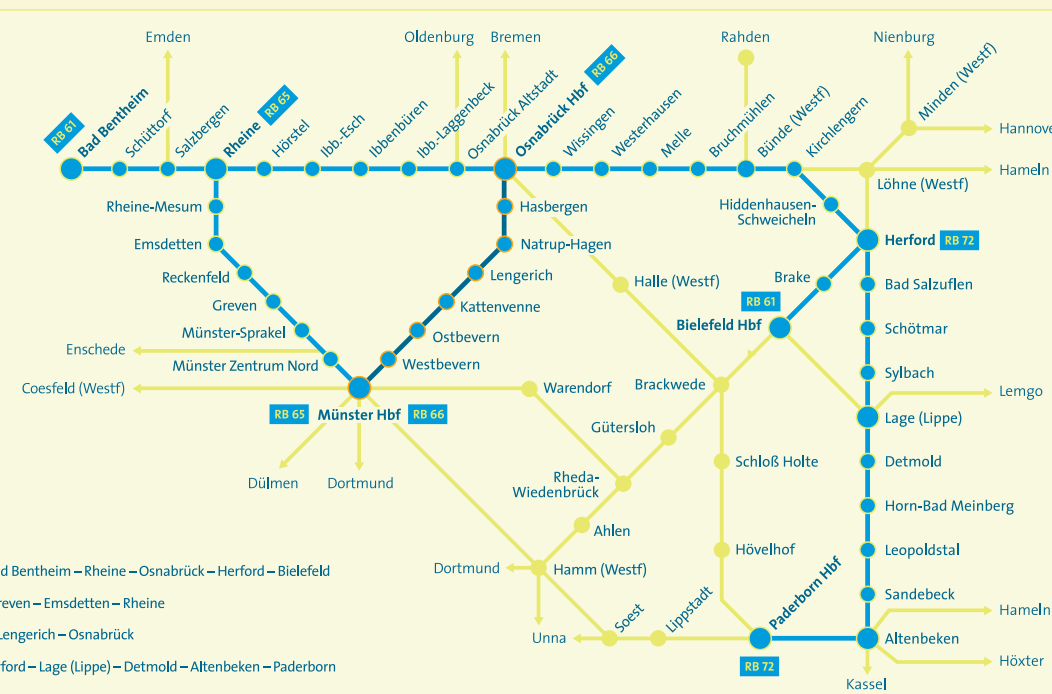

Tarif MT	Zugnummer		90585	90587	90589	90591	90593	90595	90597	90599	90601	90603	90605	90607	90609	90611	90613	90615	90617	90619
	Osnabrück Hbf	ab	7:19	8:19	9:19	10:19	11:19	12:19	13:19	14:19	15:19	16:19	17:19	18:19	19:19	20:19	21:19	22:19	23:19	0:19
	Hasbergen	ab	7:25	8:25	9:25	10:25	11:25	12:25	13:25	14:25	15:25	16:25	17:25	18:25	19:25	20:25	21:25	22:25	23:25	0:25
	Natrup-Hagen	ab	7:29	8:29	9:29	10:29	11:29	12:29	13:29	14:29	15:29	16:29	17:29	18:29	19:29	20:29	21:29	22:29	23:29	0:29
	Lengerich	ab	7:33	8:33	9:33	10:33	11:33	12:33	13:33	14:33	15:33	16:33	17:33	18:33	19:33	20:33	21:33	22:33	23:33	0:33
	Kattenvenne	ab	7:38	8:38	9:38	10:38	11:38	12:38	13:38	14:38	15:38	16:38	17:38	18:38	19:38	20:38	21:38	22:38	23:38	0:38
	Ostbevern	ab	7:42	8:42	9:42	10:42	11:42	12:42	13:42	14:42	15:42	16:42	17:42	18:42	19:42	20:42	21:42	22:42	23:42	0:42
	Westbevern	ab	7:47	8:47	9:47	10:47	11:47	12:47	13:47	14:47	15:47	16:47	17:47	18:47	19:47	20:47	21:47	22:47	23:47	0:47
	Münster Hbf	an	7:55	8:55	9:55	10:55	11:55	12:55	13:55	14:55	15:55	16:55	17:55	18:55	19:55	20:55	21:55	22:55	23:55	0:55

*c) fährt nur in Nächten vom 25.12.2013 auf 26.12.2013, vom 20.04.2014 auf 21.04.2014, vom 03.10. auf 04.10.2014, vom 08.06. auf 09.06.2014 und vom 18.06. auf 19.06.2014

Hinweis

Der Feiertagsfahrplan bezieht sich auf Feiertage in Niedersachsen. Heiligabend und Silvester verkehren die Züge wie samstags.

- RB 61 Wiehengebirgsbahn Bad Bentheim – Rheine – Osnabrück – Herford – Bielefeld
- RB 65 Ems-Bahn Münster – Greven – Emsdetten – Rheine
- RB 66 Teuto-Bahn Münster – Lengerich – Osnabrück
- RB 72 Ostwestfalen-Bahn Herford – Lage (Lippe) – Detmold – Altenbeken – Paderborn